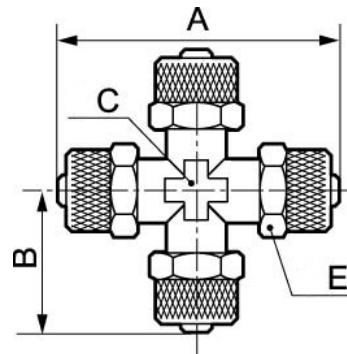

SLEEVE COUPLING

Equal cross piece - RB12

15

Min. / Max temperature

-20 / 80 °C

Part number	Dim. A (mm)	Dim. B (mm)	Dim. C (mm)	Dim. E (mm)
RB12 6	45	22.5	8	12
RB12 8	45	22.5	10	14
RB12 10	51	25.5	11	16